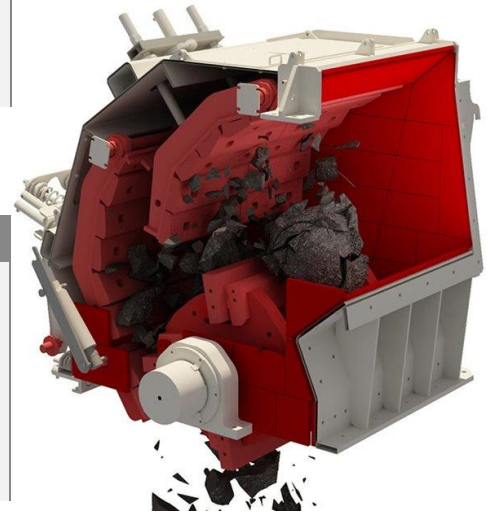

METSO NORDBERG® NP SERIE™

NP1313 STATIONÆR IMPACTKNUSER / ROTORKNUSER

DIMENSIONER			
Højde	Bredde	Længde	Vægt
3765 mm	2560 mm	2972 mm	17800 kg

SPECIFIKATIONER		
Nominel effekt	Indtagsåbning	Tilvalg
200 kw (250 hp)	1320 x 1225 mm	Svingarm Ekstra brudplade
Maksimum effekt	Fraktion	
250 kw (350 hp)	Maks. 900 mm	

Flere tilvalgsmuligheder tilgængelig

ROTOR		
Vægt	Diameter	Bredde
6340 kg	1300 mm	1300 mm