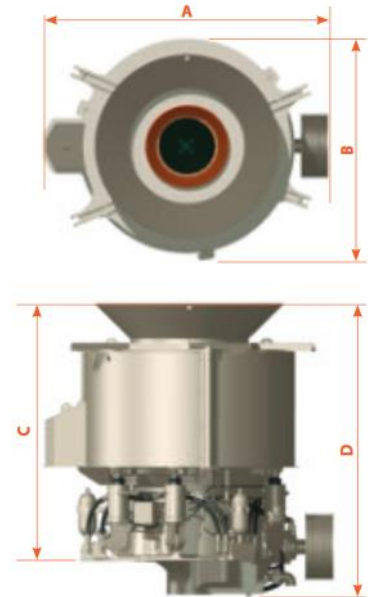

METSO NORDBERG® HP SERIE™

HP4 STATIONÆR KEGLEKNUSER

| DIMENSIONER | | | | |
|-------------|---------|---------|---------|----------|
| A | B | C | D | Vægt |
| 2955 mm | 2252 mm | 2475 mm | 2817 mm | 24200 kg |

| SPECIFIKATIONER | | | |
|-----------------|-----------------|---------------|----------------|
| Hoveddiameter | Motor | Indtagsåbning | Kapacitet |
| 1120 mm | 315 kw (400 hp) | op til 252 mm | op til 555 t/h |
| Kamre | Slag | Knuser vægt | Tilvalg |
| 5 | 92 mm | 19810 kg | Metso Metrics |

Flere tilvalgsmuligheder
tilgængelig

| KAMRE | | | | | |
|-----------------------------|------------|--------|--------|--------|-------------|
| | Ekstra fin | Fin | Mellem | Grov | Ekstra grov |
| Minimum spalteåbning | 8 mm | 10 mm | 16 mm | 25 mm | 28 mm |
| Maximum fødeåbning | 67 mm | 116 mm | 158 mm | 203 mm | 237 mm |