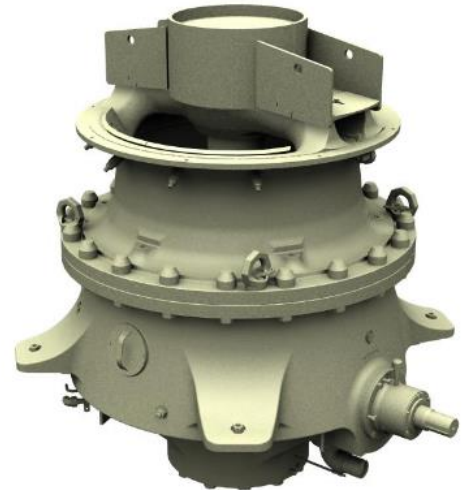

METSO NORDBERG® GP SERIE™

GP220 STATIONÆR KEGLEKNUSER

DIMENSIONER		
Højde	Bredde	Længde
2169 mm	1751 mm	2061 mm

SPECIFIKATIONER		
Vægt	Motor	Indtagsåbning
10200 kg	132-200 kw (175-275 hp)	op til 213 mm
Kapacitet	Slag	Tilvalg
Kontakt os for mere info	18-25-28-32-36-40 mm	Metso Metrics

Flere tilvalgsmuligheder tilgængelig

KAMRE					
Ekstra fin	Fin	Mellem fin	Mellem	Grov	Ekstra grov
40 mm	70 mm	83 mm	106 mm	172 mm	204 mm